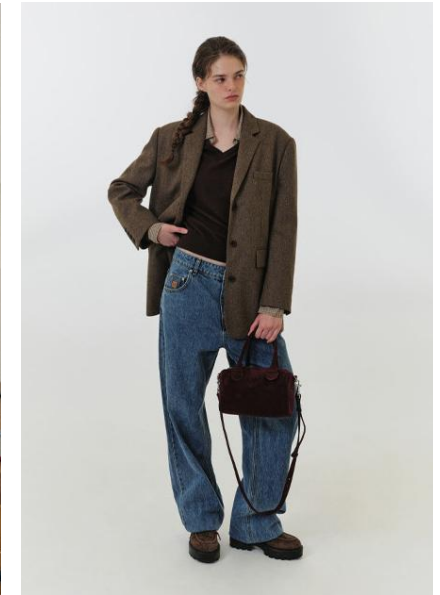

# AL MODELS

조이 W  
**ZOE W**  
USA | 6월 말 활동 예정

**Height** 175  
**Size** 31-25-35  
**Shoes** 240

**Earring** L:1 R:1  
**Tattoo** X  
**Underwear/Swimwear** O / O

**Eyes** Blue green  
**Hair** Brown