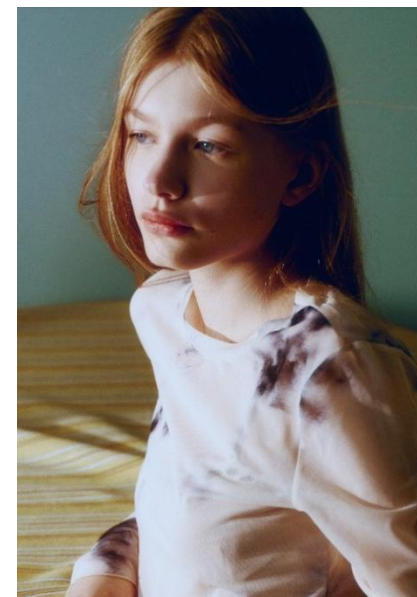

# AL MODELS

이 바  
**IVA**

Slovakia | 7/6-9/4

**Height** 174

**Earring** L:1 R:1

**Eyes** Blue

**Size** 31.5-21.5-34.5

**Tattoo** X

**Hair** Dark Blonde

**Shoes** 245-250

**Underwear/Swimwear** X / X