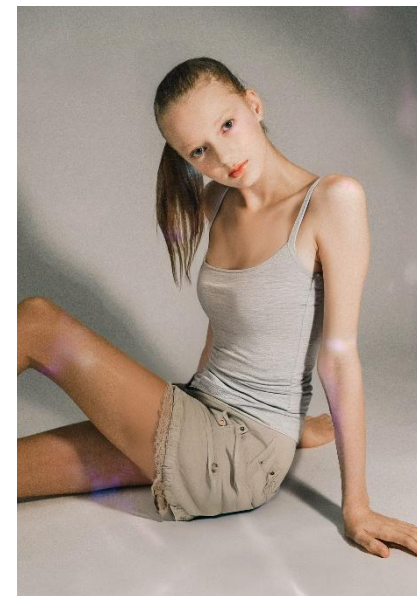

# AL MODELS

아나르스  
**ANARS**  
Lithuania | 6/8-8/21

**Height** 168

**Size** 32-22.5-33.5

**Shoes** 240

**Earring** L:1 R:1

**Tattoo** X

**Underwear/Swimwear** X / O

**Eyes** Blue

**Hair** Blonde