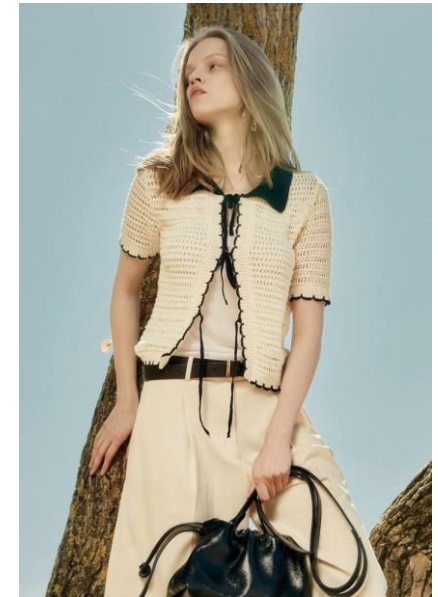

# AL MODELS

바투라

## BATURA

Belarus | 7월 초 활동예정

**Height** 175

**Size** 32.5-23.5-34.5

**Shoes** 245-250

**Earring** L:1 R:1

**Tattoo** X

**Underwear/Swimwear** X / X

**Eyes** Blue

**Hair** Blonde