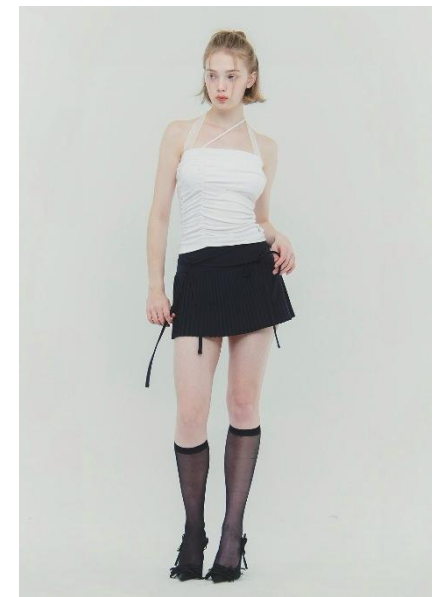

# AL MODELS

로즈  
**ROZ**

Russia | 6/3-8/30

**Height** 172.5

**Size** 32-23-34.5

**Shoes** 250-255

**Earring** L:1 R:1

**Tattoo** X

**Underwear/Swimwear** X / X

**Eyes** Blue

**Hair** Dark blonde