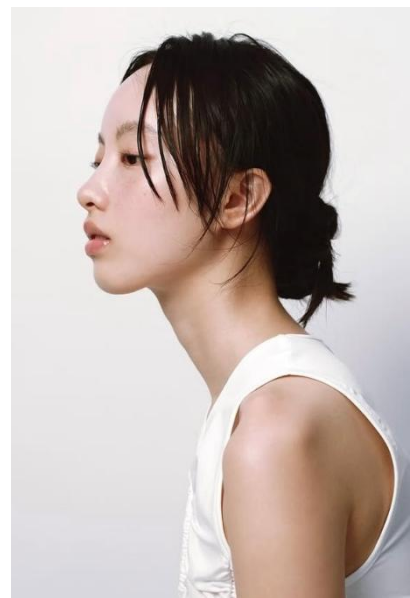

# AL MODELS

로이 J  
**ROY J**

China | 7월 말 활동 예정

**Height** 172

**Size** 30.5-23.5-34.5

**Shoes** 240

**Earring** L:1 R:1

**Tattoo** X

**Underwear/Swimwear** O / O

**Eyes** Black

**Hair** Black