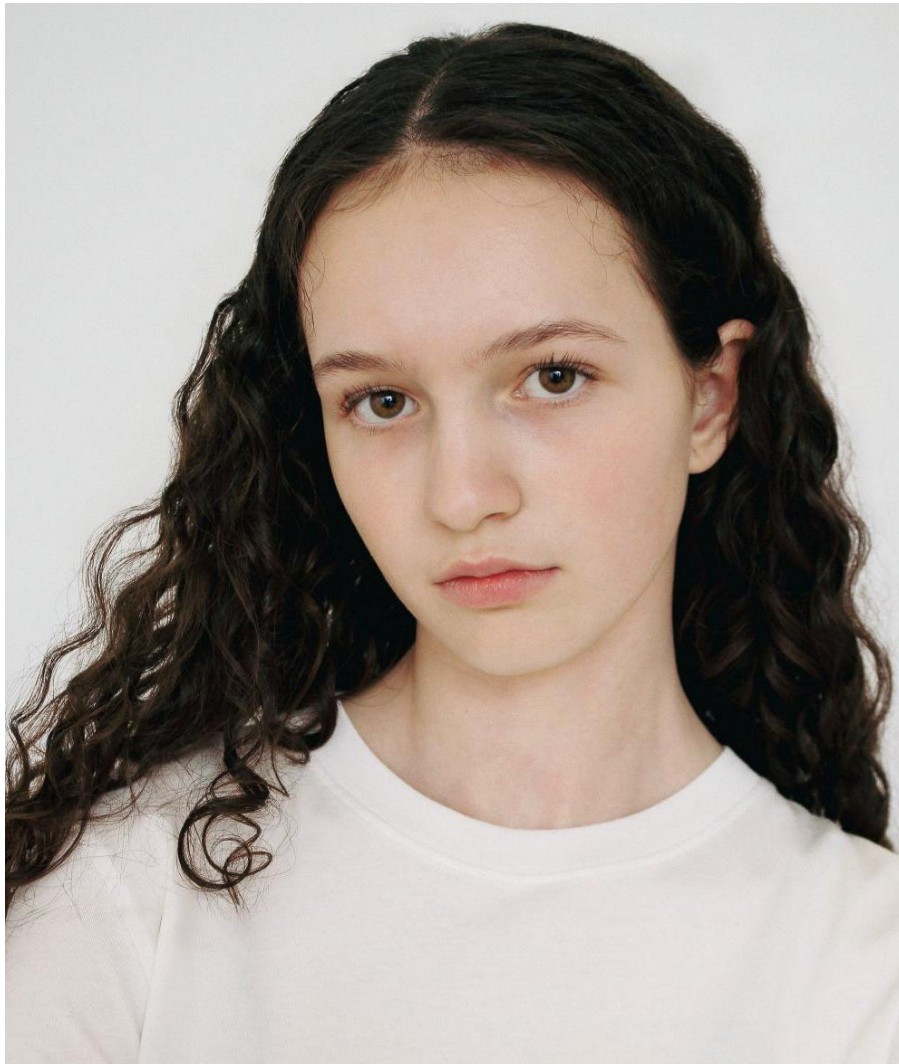

# AL MODELS

애니카  
**ANNIKA**  
Czech | 6월 중순 활동 예정

**Height** 172  
**Size** 30-22-34  
**Shoes** 245

**Earring** L:1 R:1  
**Tattoo** X  
**Underwear/Swimwear** X / X

**Eyes** Hazel  
**Hair** Dark brown