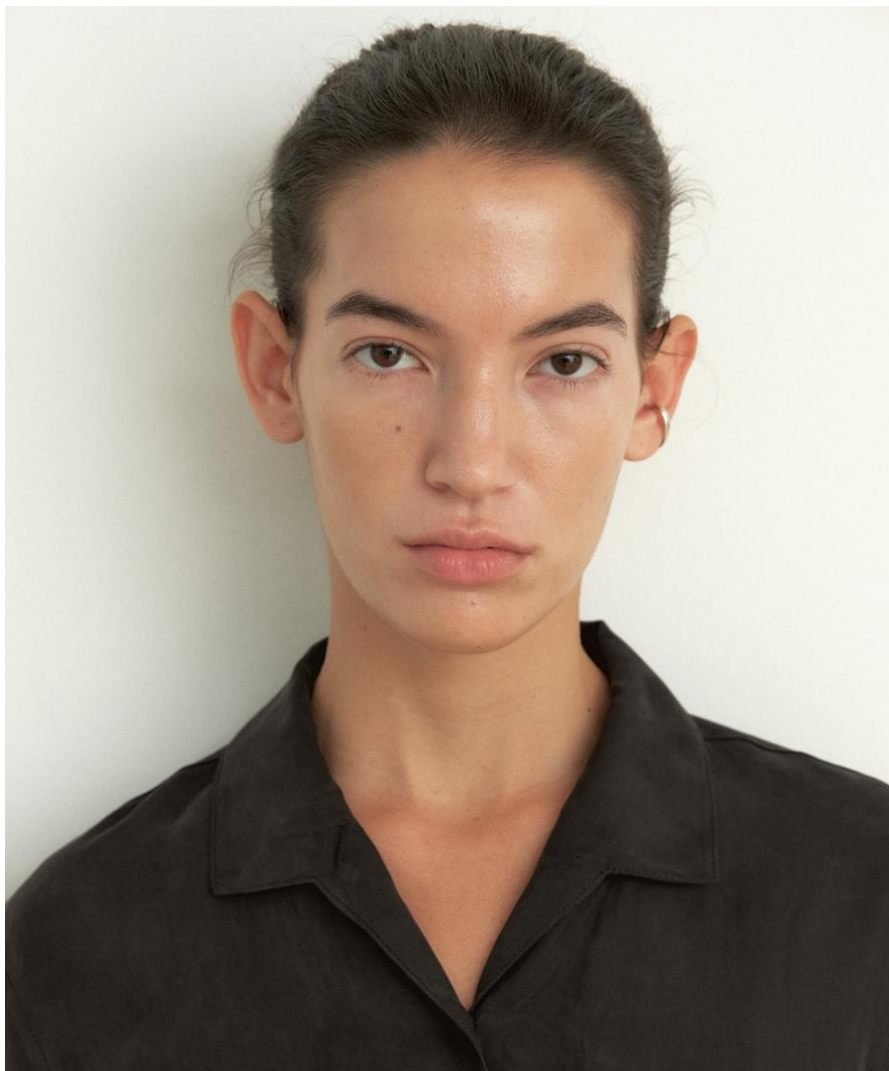

# AL MODELS

니나  
**NINA**

USA | 5월 말 활동 예정

**Height** 174

**Size** 31.5-25-35.5

**Shoes** 245

**Earring** L:2 R:1

**Tattoo** O

**Underwear/Swimwear** O / O

**Eyes** Dark brown

**Hair** Dark brown