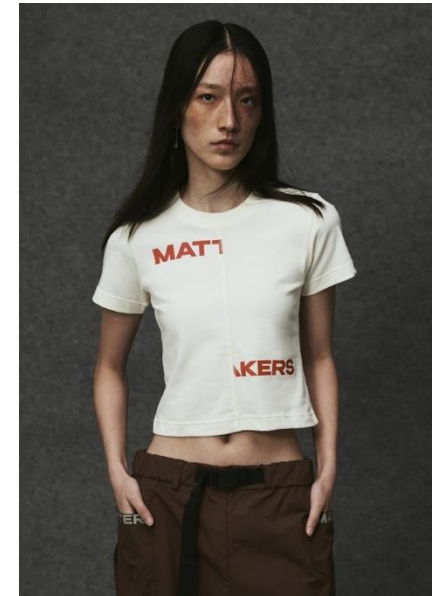

# AL MODELS

이안  
**LEE AN**  
China | 1/6-4/4

**Height** 172  
**Size** 28-22-35  
**Shoes** 235

**Earring** L:1 R:1  
**Tattoo** X  
**Underwear/Swimwear** O / O

**Eyes** Brown  
**Hair** Black