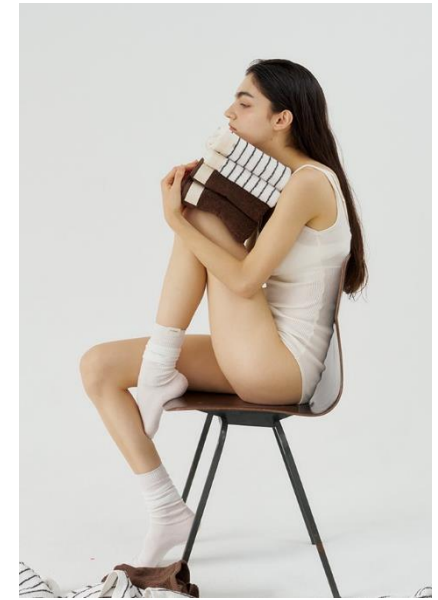

AL MODELS

엔 호 아

AINHOA

Spain | 1월 중순 활동예정

Height 175

Size 30.5-24-34

Shoes 255

Earring L:1 R:1

Tattoo X

Underwear/Swimwear O / O

Eyes Black

Hair Black