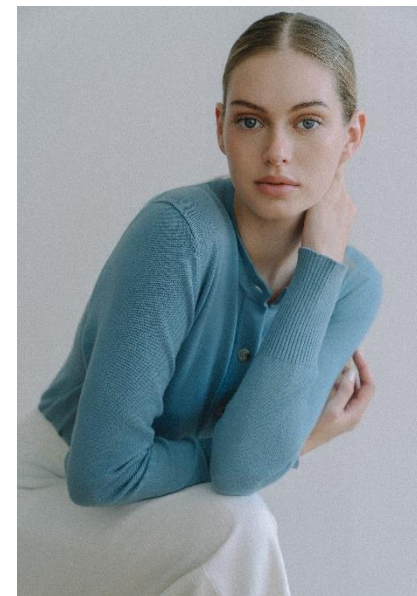

# AL MODELS

제인 A  
**JANE A**  
Canada | 9/8-11/19

**Height** 173

**Size** 31.5-24-35

**Shoes** 250

**Earring** L:1 R:1

**Tattoo** O

**Underwear/Swimwear** O / O

**Eyes** Blue

**Hair** Blonde