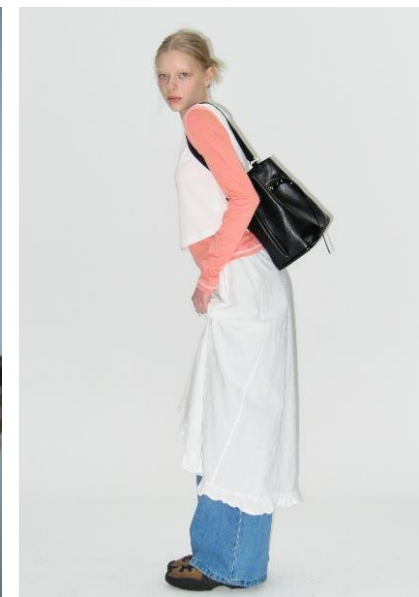

# AL MODELS

에 바  
**EVA**

Russia | 11/20-2/17

**Height** 171

**Size** 30-24.5-36

**Shoes** 250

**Earring** L:1 R:1

**Tattoo** O

**Underwear/Swimwear** X / X

**Eyes** Green

**Hair** Blonde