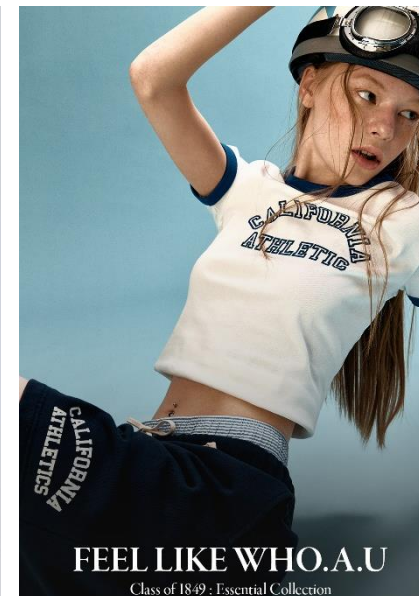

# AL MODELS

에 바  
**EVA**

Russia | 11/20-2/17

**Height** 171

**Size** 30-24.5-36

**Shoes** 250

**Earring** L:1 R:1

**Tattoo** O

**Underwear/Swimwear** X / X

**Eyes** Green

**Hair** Blonde