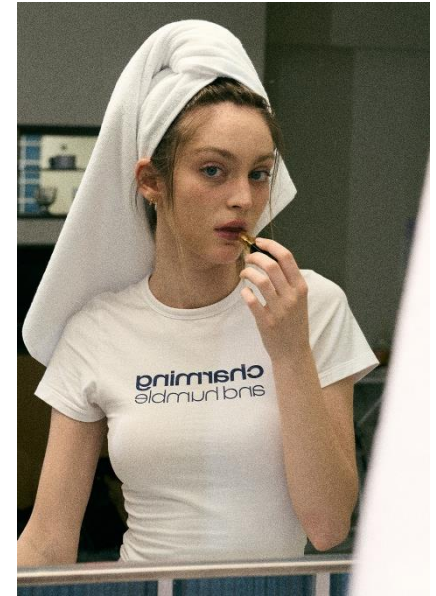

# AL MODELS

클레멘스  
**CLEMENCE**

France | 10/9-12/07

**Height** 172

**Size** 31-23-33

**Shoes** 250

**Earring** L:2 R:1

**Tattoo** X

**Underwear/Swimwear** X / O

**Eyes** Blue Gray

**Hair** Dark Blond