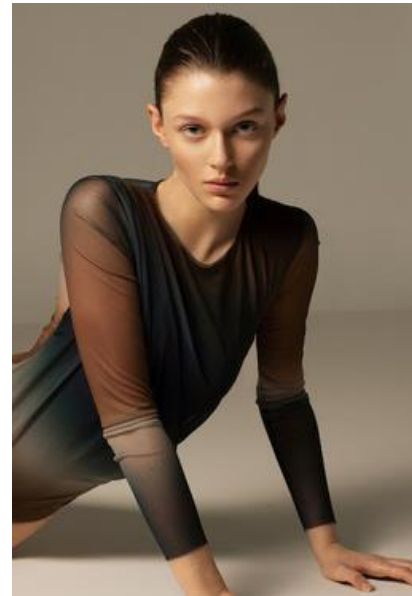

# AL MODELS

제 이 제 이

JJ

Poland | 7/1-9/29

Height 174.5

Size 31.5-22.5-35

Shoes 250-255

Earring L:1 R:1

Tattoo O

Underwear/Swimwear O / O

Eyes Blue gray

Hair Brown