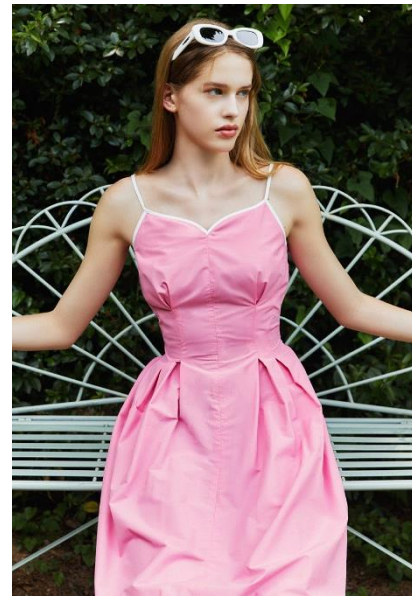

# AL MODELS

밴다  
**VANDA**  
Hungary | 7/23-8/30

**Height** 171.5

**Size** 33-24.5-34

**Shoes** 255

**Earring** L:1 R:1

**Tattoo** X

**Underwear/Swimwear** X / O

**Eyes** Blue

**Hair** Blonde