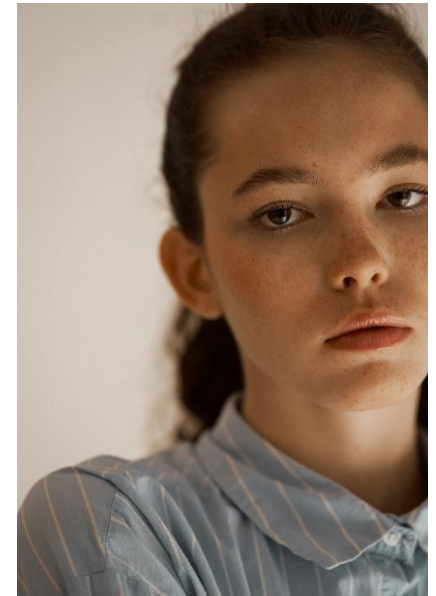

AL MODELS

그 레 이 스 S
GRACE S
Russia | 7/16-10/12

Height 174.5

Size 30-24-34.5

Shoes 255

Earring L:1 R:1

Tattoo X

Underwear/Swimwear X / O

Eyes Brown

Hair Brown