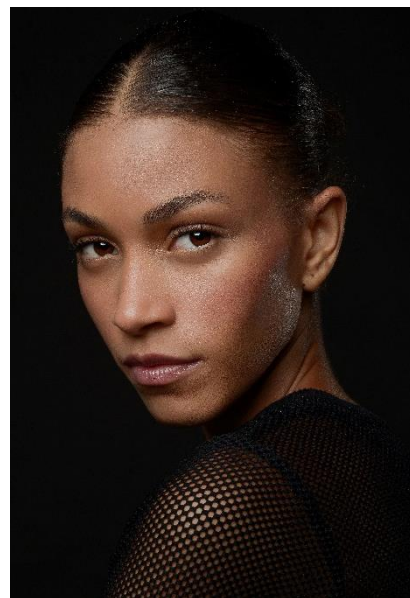

# AL MODELS

세 실 리 아  
**CECILIA**  
Brazil | 3/25-6/20

**Height** 171.5  
**Size** 29-24-32  
**Shoes** 245

**Earring** L:2 R:2  
**Tattoo** X  
**Underwear/Swimwear** O / O

**Eyes** Dark Brown  
**Hair** Dark Brown