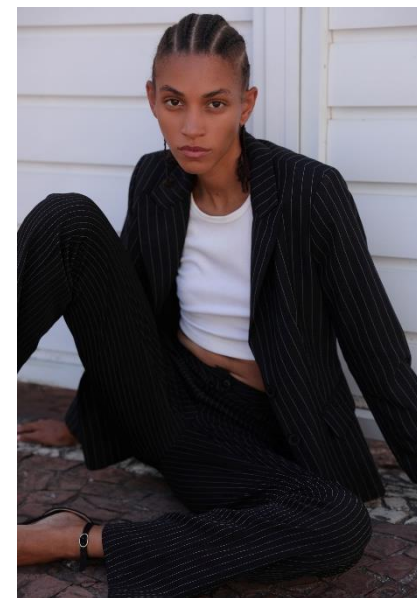

# AL MODELS

세 실 리 아  
**CECILIA**  
Brazil | 3/25-6/20

**Height** 171.5  
**Size** 29-24-32  
**Shoes** 245

**Earring** L:2 R:2  
**Tattoo** X  
**Underwear/Swimwear** O / O

**Eyes** Dark Brown  
**Hair** Dark Brown