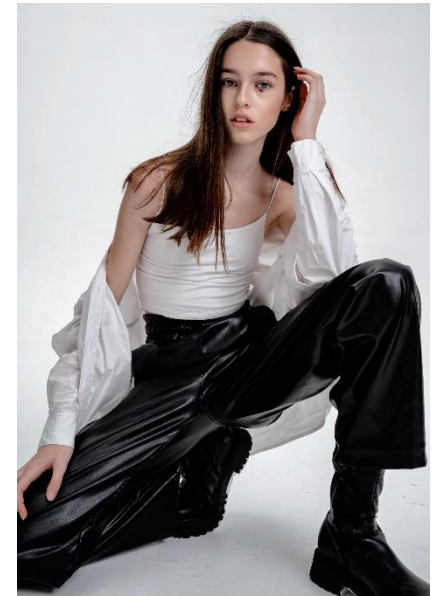

# AL MODELS

앨리스  
**ALICE**

Russia | 1/16-4/12

**Height** 170

**Size** 27-21-30

**Shoes** 255

**Earring** L:1 R:1

**Tattoo** X

**Underwear/Swimwear** X / X

**Eyes** Green Grey

**Hair** Dark Brown