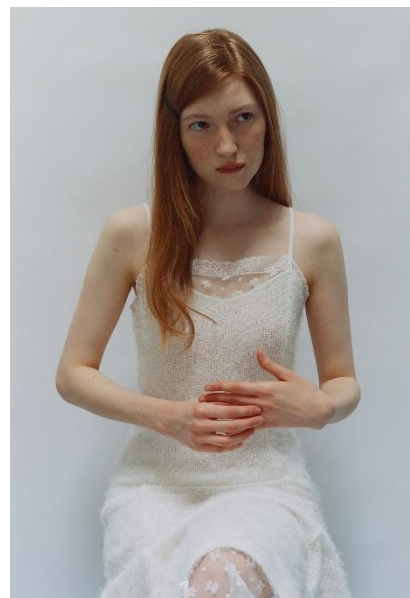

# AL MODELS

엘프  
**ELF**

Ukraine | 12/19-3/14

**Height** 173

**Size** 29-24-37

**Shoes** 260

**Earring** L:1 R:1

**Tattoo** X

**Underwear/Swimwear** X / X

**Eyes** Blue

**Hair** Orange Brown