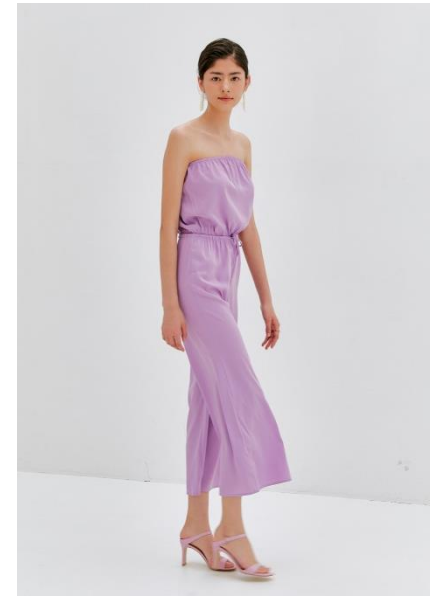

AL MODELS

* 식성: 비건/특이체질로 일부 식단 불가

마히나

MAHINA

Russia | 7/7-9/1

Height 174

Size 32.5-26-35

Shoes 250

Earring L:1 R:1

Tattoo O

Underwear/Swimwear X / X

Eyes Brown

Hair Dark Brown